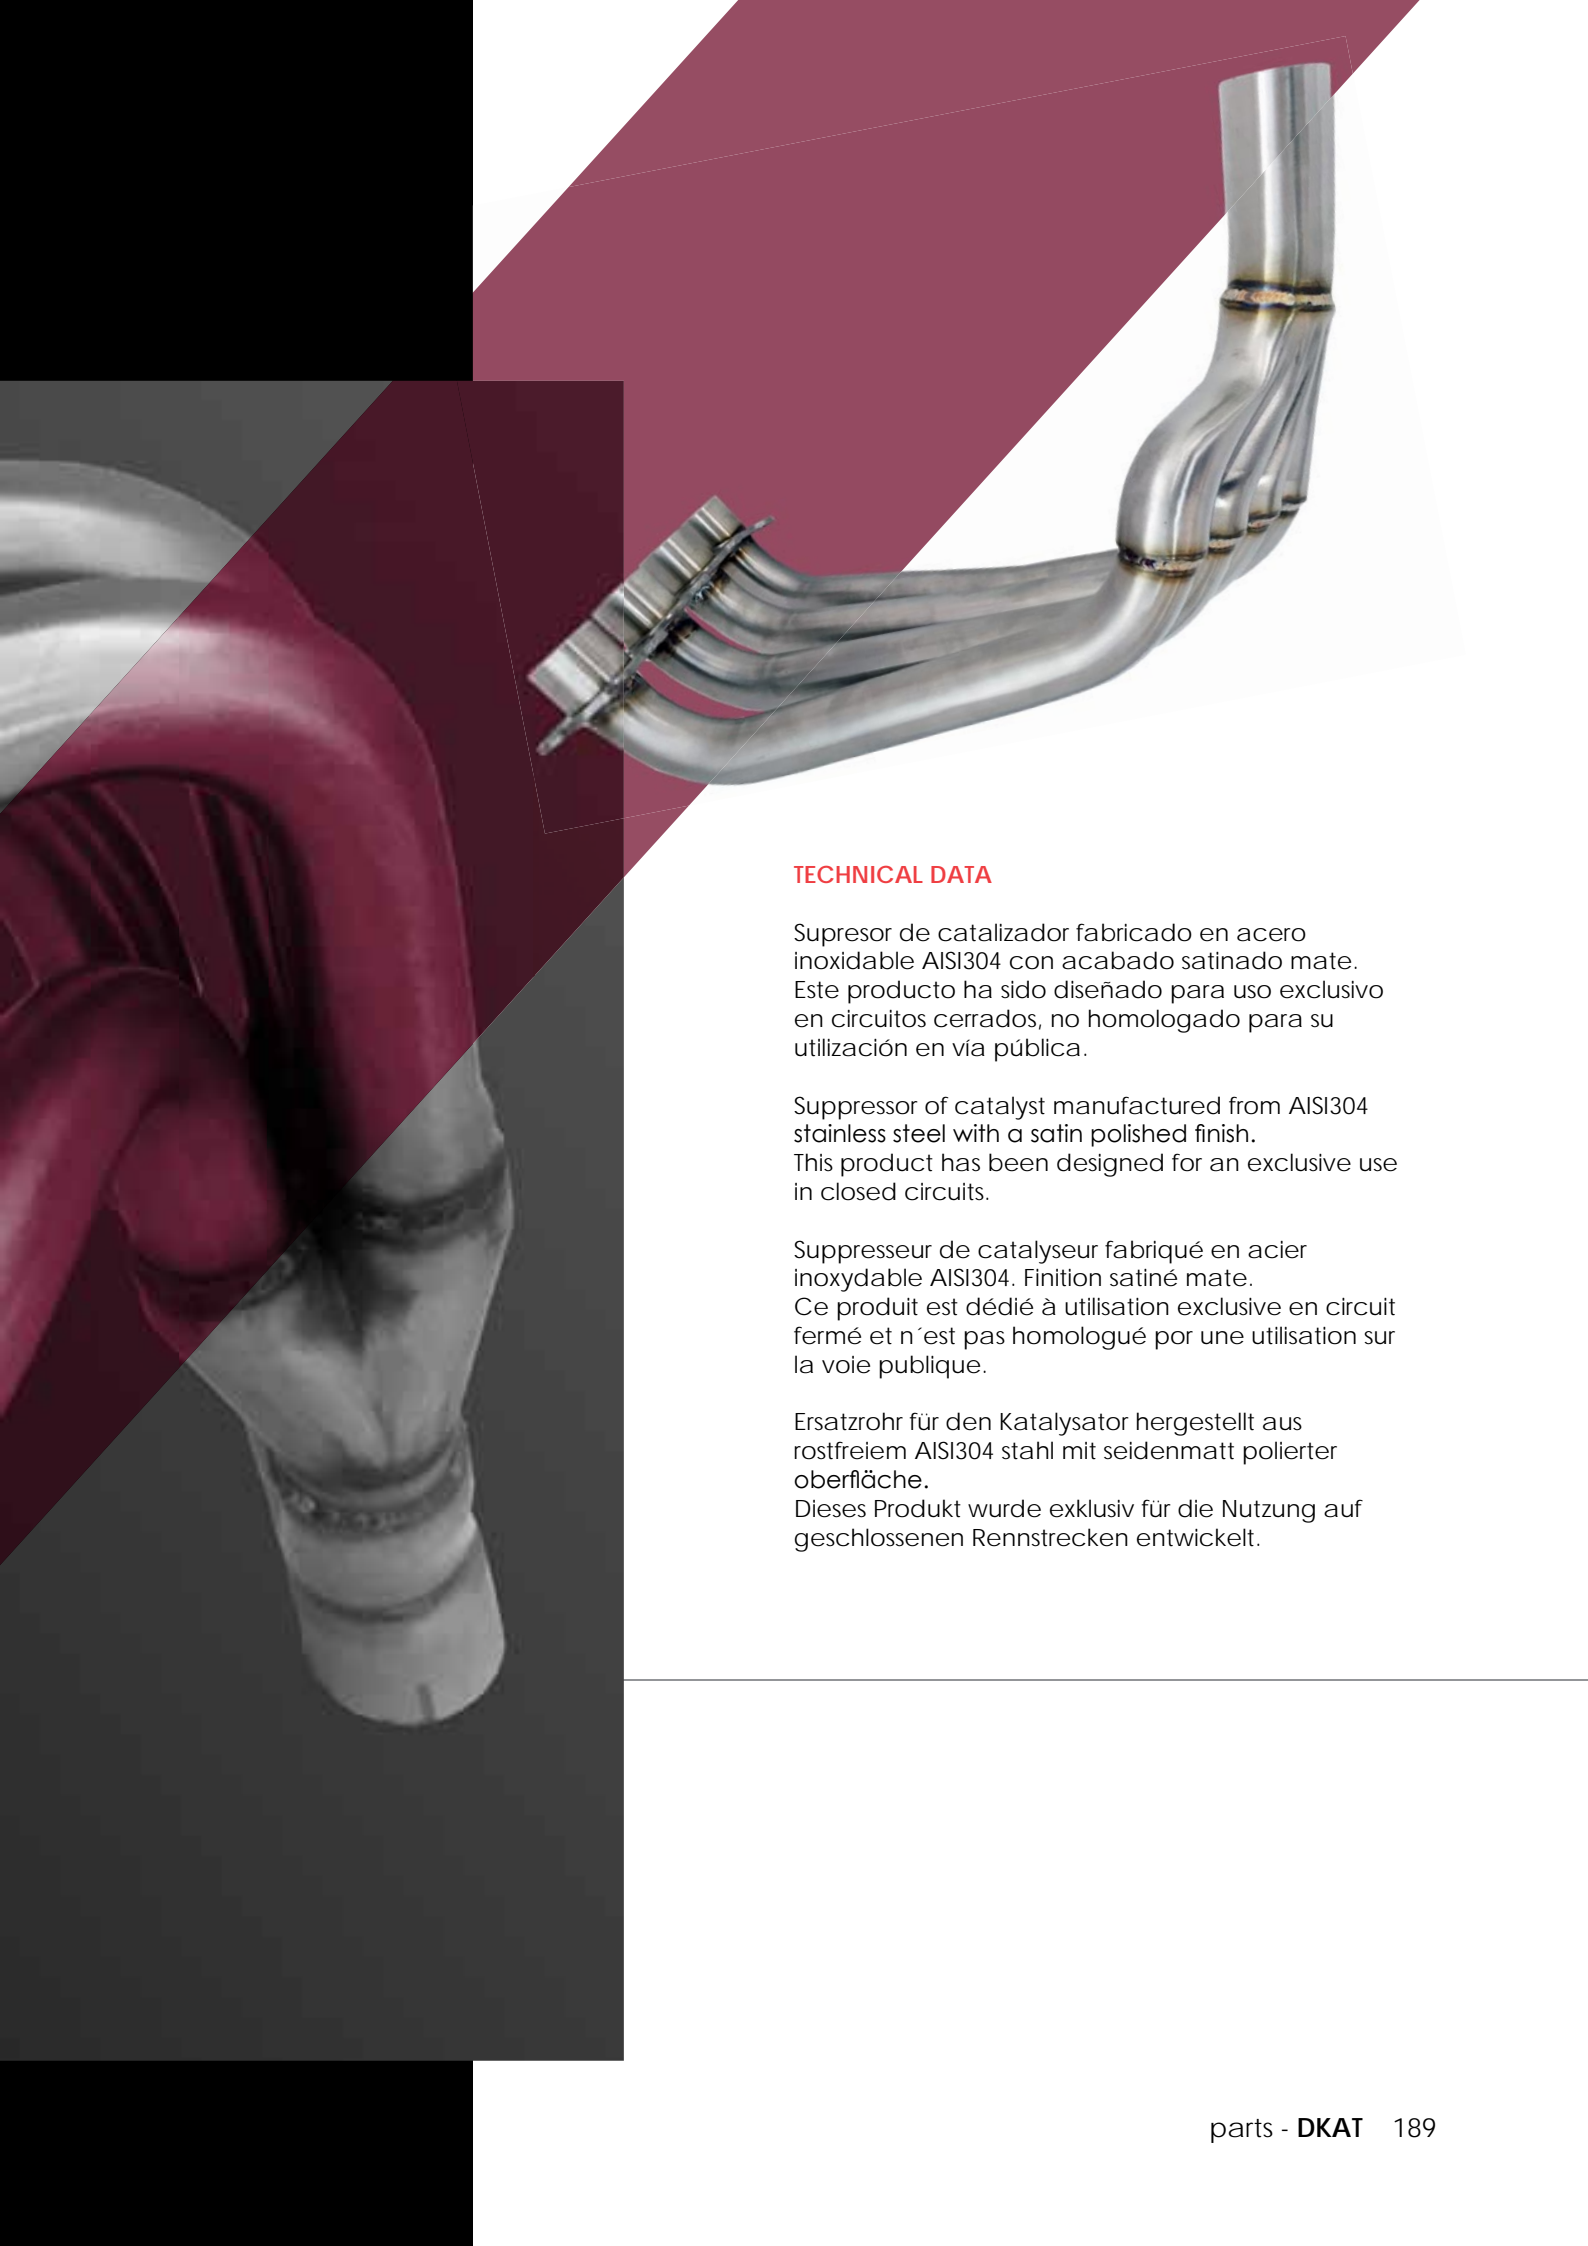

TECHNICAL DATA

Supresor de catalizador fabricado en acero inoxidable AISI304 con acabado satinado mate. Este producto ha sido diseñado para uso exclusivo en circuitos cerrados, no homologado para su utilización en vía pública.

Suppressor of catalyst manufactured from AISI304 stainless steel with a satin polished finish. This product has been designed for an exclusive use in closed circuits.

Suppresseur de catalyseur fabriqué en acier inoxydable AISI304. Finition satiné mate. Ce produit est dédié à utilisation exclusive en circuit fermé et n'est pas homologué pour une utilisation sur la voie publique.

Ersatzrohr für den Katalysator hergestellt aus rostfreiem AISI304 stahl mit seidenmatt polierter oberfläche. Dieses Produkt wurde exklusiv für die Nutzung auf geschlossenen Rennstrecken entwickelt.