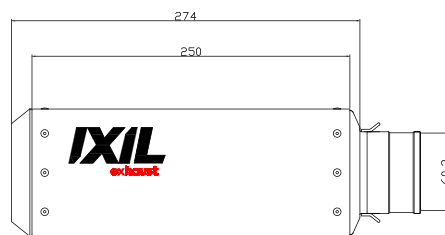

TECHNICAL DATA

Silenciador fabricado en fibra de carbono resinado en epoxi de alta temperatura con acabado satinado mate. Tapa de salida fabricada en aluminio CNC con acabado lacado negro.

Silencer manufactured from high temperature carbon fiber epoxy resin with satin mate finish. End cap made in aluminium CNC with black lacquer finish.

Silencieux fabriqué à partir de résine époxy de fibre de carbone à haute température avec une finition satinée mate. Sortie de Gaz en aluminium CNC avec finition laque noire.

Auspuff hergestellt hitzebeständige Carbon im satingehilfen. Die aus aluminium CNC gefertigten endkappen mit einer schwarzen lackierung.