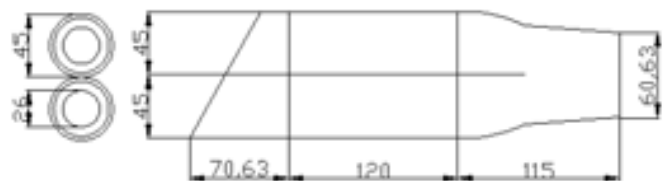

TECHNICAL DATA

Silenciador fabricado en acero inoxidable AISI304 con acabado satinado mate. Tapa de salida fabricada en aluminio anodizado brillante.

Silencer manufactured from AISI304 stainless steel with a satin polished finish. End caps made in aluminum with bright anodizing finish.

Silencieux fabriqué en acier inoxydable AISI304 avec finition satiné mate. Sorties de gaz en aluminium anodisé brillant.

Ein aus rostfreiem AISI304 stahl hergestellter schalldämpfer mit einer seidenmatt polierten oberfläche. Die aus aluminium gefertigten endkappen zeichnen sich durch eine glänzende eloxierte oberfläche aus.