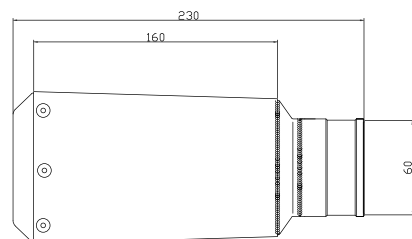

TECHNICAL DATA

Silenciador fabricado en acero inoxidable AISI 304 en acabado satinado TITANIUM Look. Tapa de salida cónica fabricada en fibra de carbono resinada en epoxi de alta temperatura con acabado brillante.

Silencer made on stainless Steel AISI 304 with satin TITANIUM look finish. Conical end cap manufactured from carbon fiber epoxi resin with bright finish.

Silencieux fabrique en acier inoxydable AISI 304 finition satiné TITANIUM Look. Sortie de gaz conique fabrique a partir de résine époxy de fibre de carbone a haute température avec une finition brillante.

Der Schalldämpfer, der im Edelstahl hergestellt wurde, beendete AISI 304 im satingehilfen TITANIUM Look. Konische hitzebeständige carbon endkappe in glänzendem finish.