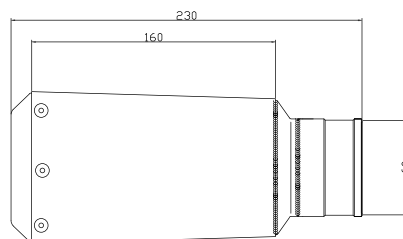

TECHNICAL DATA

Silenciador fabricado en acero inoxidable AISI 304 con acabado lacado negro. Tapa salida BIG FLOW fabricada en acero inoxidable AISI 304 con acabado lacado negro.

Silencer made on stainless Steel AISI 304 with black lacquer finish.

End cap "BIG FLOW" made on stainless Steel AISI 304 with black lacquer finish.

Schalldämpfer aus Edelstahl AISI 304 mit Schwarz lackiert. Abdeckung des Ausganges GROSSER FLUSS im Edelstahl AISI 304 mit Schwarz lackiert.

Silencieux laqué noir fabriqué en acier inoxydable AISI 304 laque noir. La sortie de gaz BIG FLOW fabriqué en acier inoxydable AISI 304 laque noir.