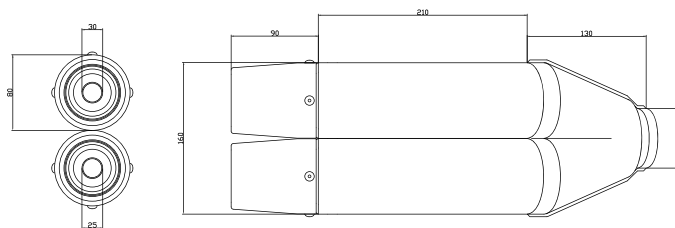

TECHNICAL DATA

Silenciador fabricado en acero inoxidable AISI 304 con acabado satinado mate. Tapa salida fabricada en acero inoxidable AISI 304 en acabado satinado mate.

Silencer manufactured from AISI304 stainless steel with a satin polished finish. End caps made from AISI304 stainless steel with a satin polished finish.

Silencieux fabriqué en acier inoxydable AISI 304 avec finition satiné mate. Sorties de gaz en acier inoxydable AISI 304 avec finition satiné mate.

Ein aus rostfreiem AISI304 stahl hergestellter schalldämpfer mit einer seidenmatt polierten oberfläche.