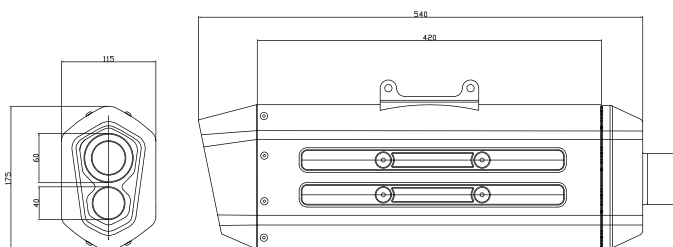

TECHNICAL DATA

Silenciador fabricado en acero inoxidable AISI 304 con acabado satinado mate. Tapa de salida asimétrica fabricada en aluminio inyectado con acabado lacado negro.

Silencer manufactured from AISI 304 stainless Steel with a satin polished finish. Asymmetric and conical end cap, manufactured in aluminium with high temperature black lacquer.

Silencieux fabrique en acier inoxydable AISI 304 avec finition satine mate. Sans entretien et sonorite amitresee. Sortie de gaz conique et asymetrique fabrique en aluminium injecte laque noir.

Ein aus rostfreiem AISI 304 stahl hergestellter Schalldämpfer mit einer seidenmatt polierten Oberfläche. Die aus aluminium gefertigte asymetrische und konische endkappe wurde mit einer hitzebestandigen. Scharzen lackierung vollendet.