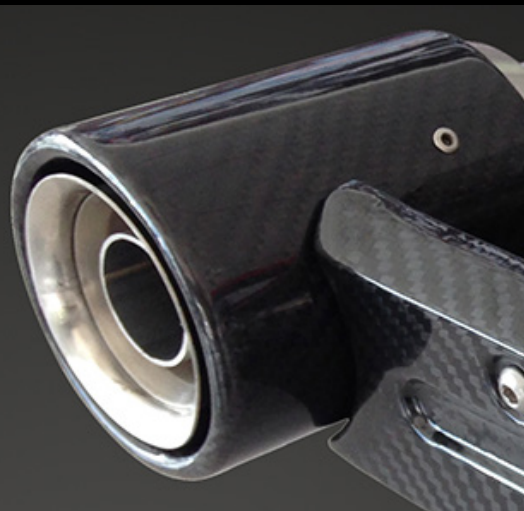

SX1 - Exhaust Line

Super Xtreme