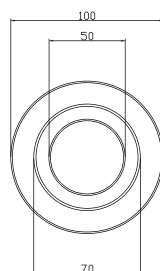

TECHNICAL DATA

Silenciador fabricado en acero inoxidable AISI 304 en acabado satinado TITANIUM Look. Tapa de salida cónica fabricada en fibra de carbono resinada en epoxi de alta temperatura con acabado brillante.

Silencer made on stainless Steel AISI 304 with satin TITANIUM look finish. Conical end cap manufactured from carbon fiber epoxi resin with bright finish.

Silencieux fabrique en acier inoxydable AISI 304 finition satiné TITANIUM Look. Sortie de gaz conique fabrique a partir de résine époxy de fibre de carbone a haute température avec une finition brillante.

Der Schalldämpfer, der im Edelstahl hergestellt wurde, beendete AISI 304 im satingehilfen TITANIUM Look. Konische hitzebeständige carbon endkappe in glänzendem finish.