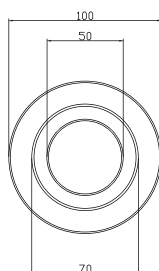

TECHNICAL DATA

Silenciador fabricado en acero inoxidable AISI 304 con acabado lacado negro. Tapa salida BIG FLOW fabricada en acero inoxidable AISI 304 con acabado lacado negro.

Silencer made on stainless Steel AISI 304 with black lacquer finish.

End cap "BIG FLOW" made on stainless Steel AISI 304 with black lacquer finish.

Schalldämpfer aus Edelstahl AISI 304 mit Schwarz lackiert. Abdeckung des Ausganges GROSSER FLUSS im Edelstahl AISI 304 mit Schwarz lackiert.

Silencieux laqué noir fabriqué en acier inoxydable AISI 304 laque noir. La sortie de gaz BIG FLOW fabriqué en acier inoxydable AISI 304 laque noir.