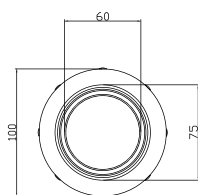

TECHNICAL DATA

Silenciador fabricado en fibra de carbono resinado en epoxi de alta temperatura con acabado satinado mate. Tapa de salida fabricada en aluminio CNC con acabado lacado negro.

Silencer manufactured from high temperature carbon fiber epoxy resin with satin mate finish. End cap made in aluminium CNC with black lacquer finish.

Silencieux fabriqué à partir de résine époxy de fibre de carbone à haute température avec une finition satinée mate. Sortie de Gaz en aluminium CNC avec finition laque noire.

Auspuff hergestellt hitzebeständige Carbon im satingehilfen. Die aus aluminium CNC gefertigten endkappen mit einer schwarzen lackierung.